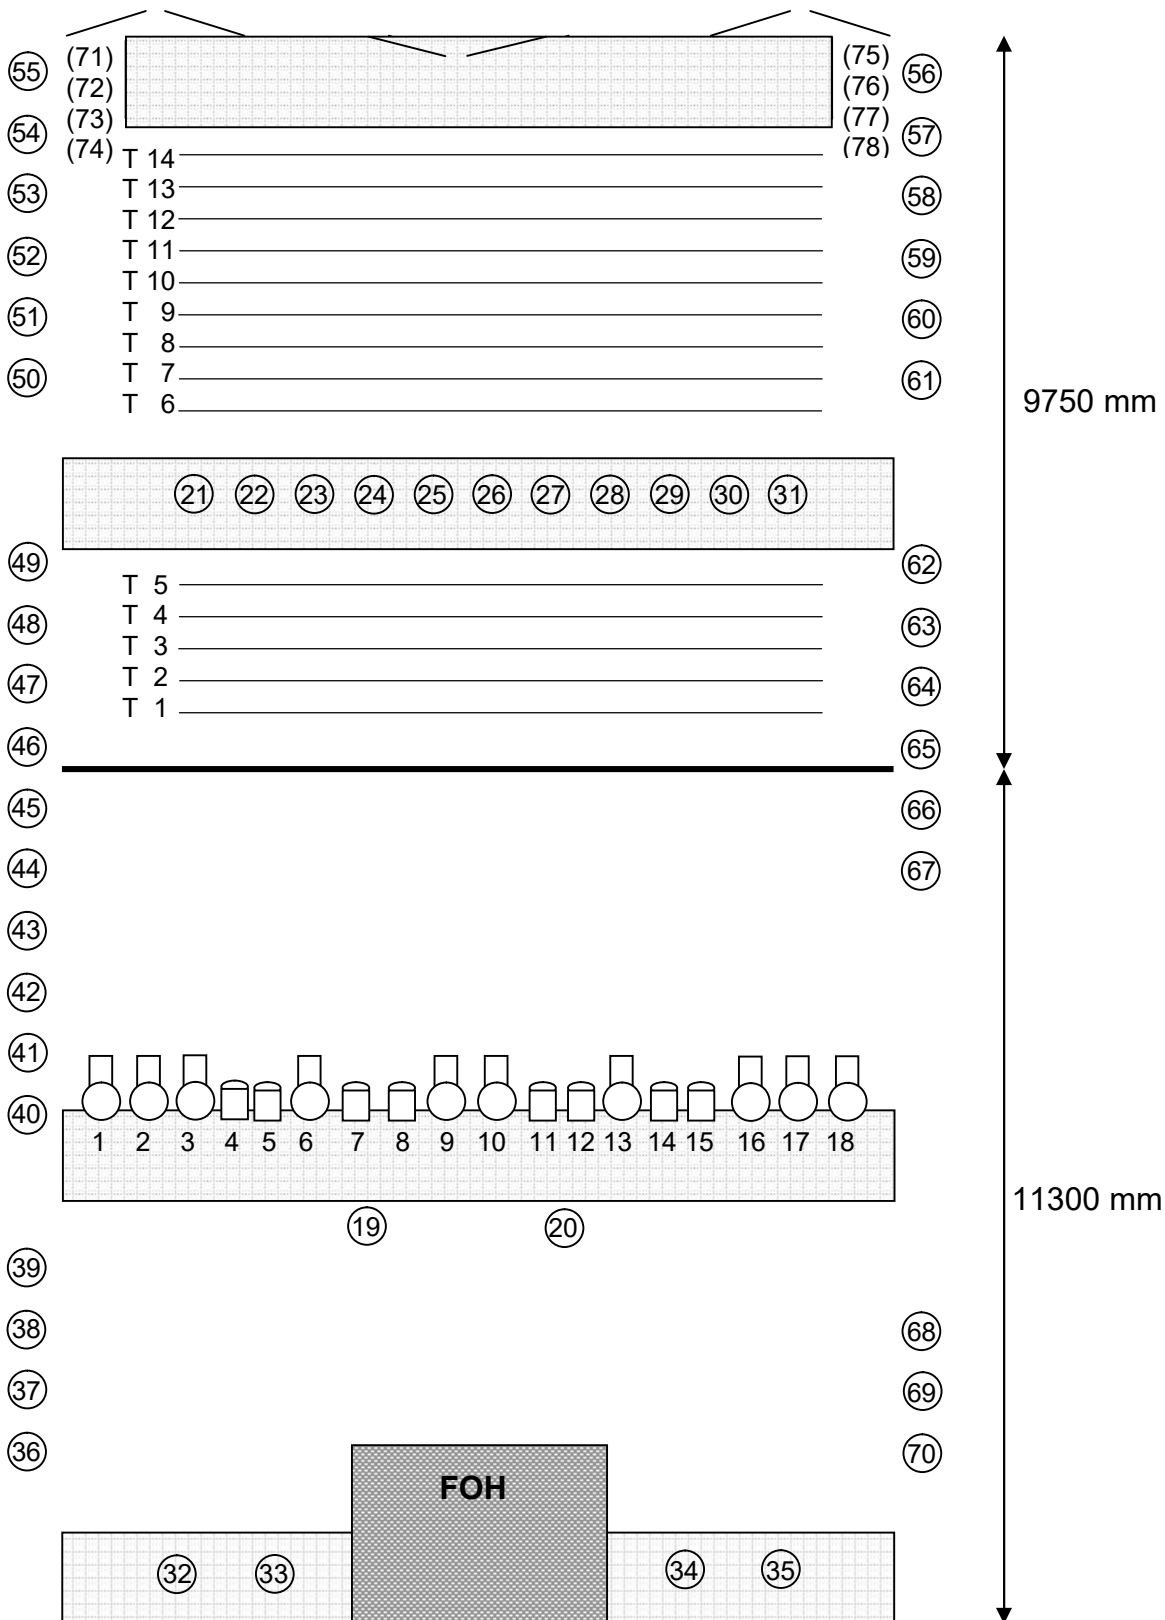

# Kleine Zaal DEVENTER SCHOUWBURG

Toneelvloer

Breed  
12 Meter

Diep  
7 Meter

14  
Elektrische  
Trekken

max  
Trekhoogte  
8.400mm

Roelengte  
10.000mm

Stroom

125 Ampere  
63 Ampere  
32 Ampere

<p>  1KW ADB Zoom Profiel   1KW ADB PC         </p>	<p>Zaal licht</p> <p>DMX 100</p>
---	----------------------------------