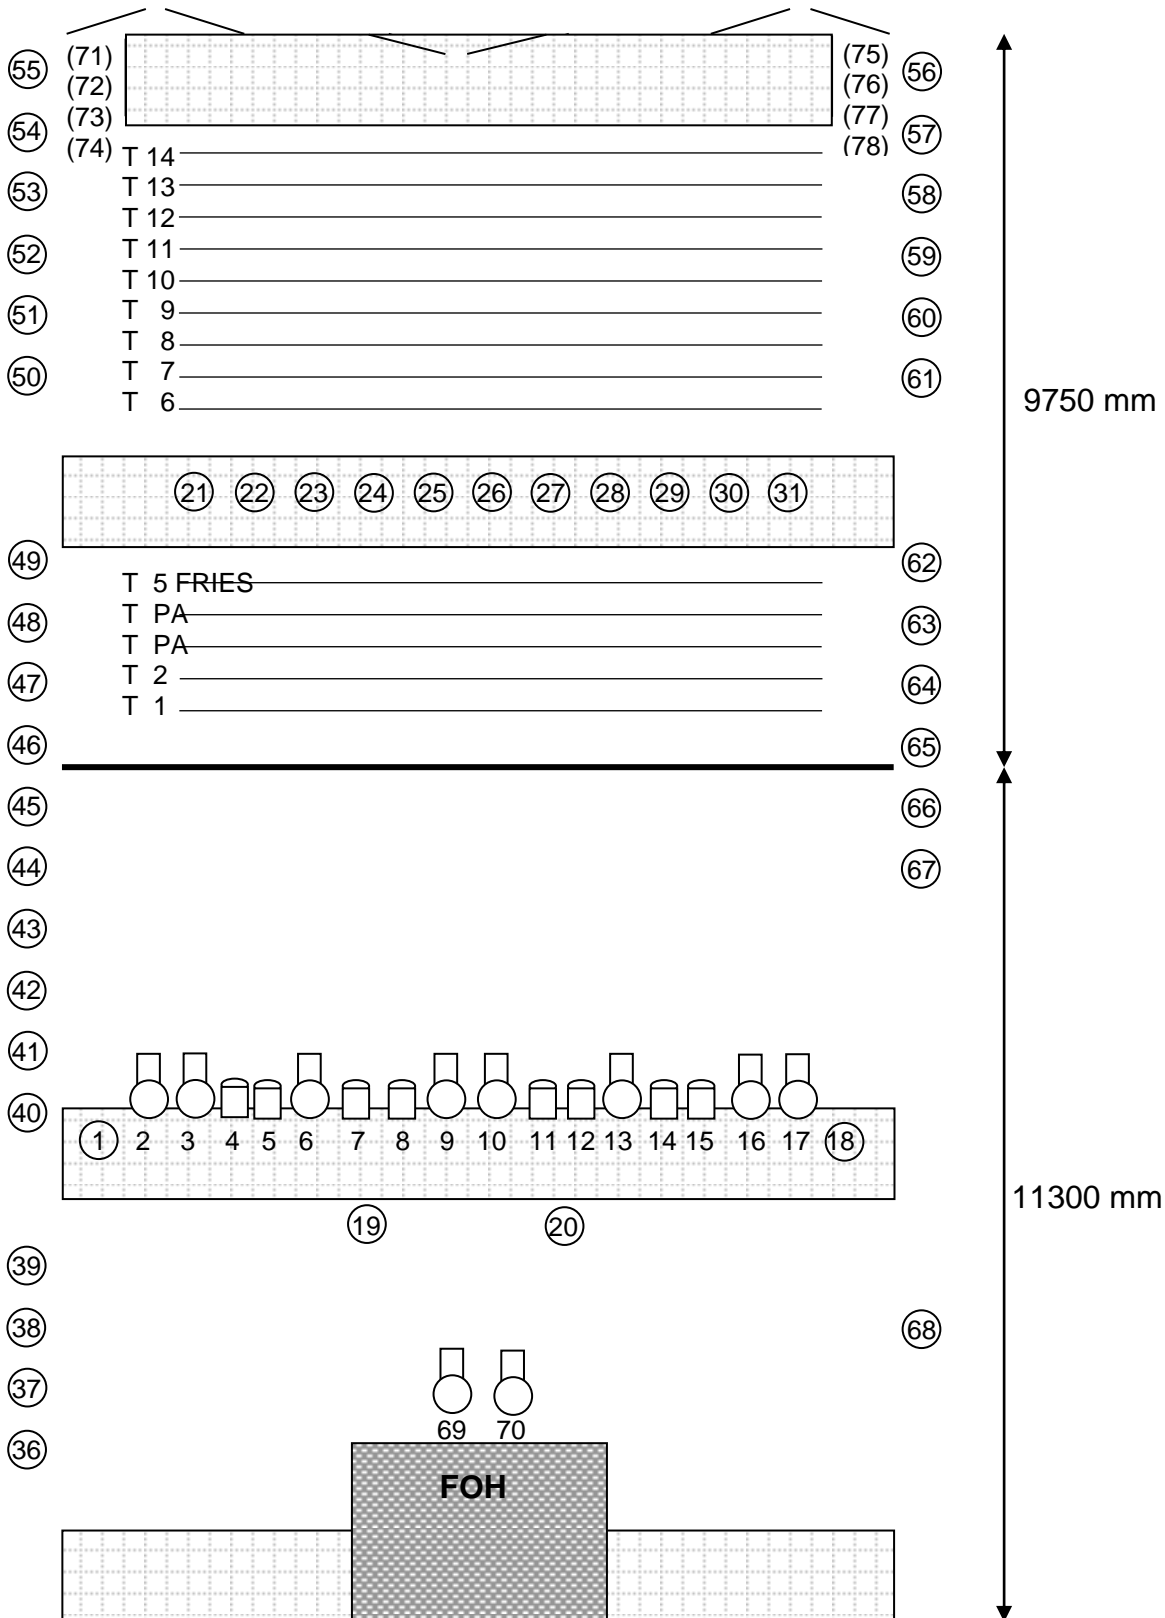

# Kleine Zaal DEVENTER SCHOUWBURG

Toneelvloer

Breed  
12 Meter

Diep  
7 Meter

14  
Elektrische  
Trekken

max  
Trekhoogte  
8.400mm

Roelengte  
10.000mm

Stroom

125 Ampere  
63 Ampere  
32 Ampere

<p>  1KW ADB Zoom Profiel   1KW ADB PC         </p>	<p>Zaal licht</p> <p>DMX 100</p>
---	----------------------------------